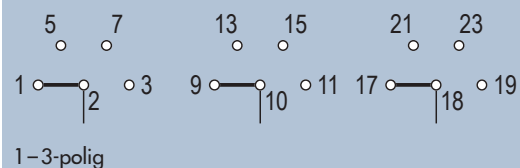

Trinomskifter 1-Polet

Tekniske Specifikationer

Stillinger	1 - 2 - 3 - 4
Termisk Strøm	20A
Motorstørrelse	5,5kW
Spænding IEC	690 VAC / 24 VDC
Dimensioner	48 x 48 x 43 mm
Montering	4-huls frontmontage
Max kabelstørrelse	2,5 mm ²
Moment, tilslutningsklemmer	0,8 Nm

Datablad CA10 A231 - 600 E

	1	3	5	7	9	11	13	15	17	19	21	23
												
	2	4	6	8	10	12	14	16	18	20	22	24
1	X				X				X			
2			X				X				X	
3				X				X				X
4		X				X				X		
A231	1-polig											
A251	2-polig											
A271	3-polig											